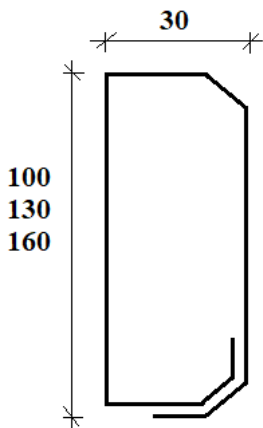

### TRB-L kerítéselem

kerítésléc

	<i>100 mm széles</i>	<i>130 mm széles</i>	<i>160 mm széles</i>
<i>fehér</i> <i>0,5 mm vastagságban</i>	1 950 Ft + áfa / fm	2 150 Ft + áfa / fm	2 300 Ft + áfa / fm
<i>színes</i>	2 500 Ft + áfa / fm	2 750 Ft + áfa / fm	3 100 Ft + áfa / fm
<i>famintás</i>	2 700 Ft + áfa / fm	3 000 Ft + áfa / fm	3 350 Ft + áfa / fm

### TRB-L-D kerítéselem

kerítésléc

	<i>100 mm széles</i>	<i>130 mm széles</i>	<i>160 mm széles</i>
<i>fehér</i> <i>0,5 mm vastagságban</i>	2 350 Ft + áfa / fm	2 550 Ft + áfa / fm	2 700 Ft + áfa / fm
<i>színes</i>	2 900 Ft + áfa / fm	3 150 Ft + áfa / fm	3 500 Ft + áfa / fm
<i>famintás</i>	3 100 Ft + áfa / fm	3 400 Ft + áfa / fm	3 750 Ft + áfa / fm

### TRB-U kerítéselem

fogadó „U” profil

	<i>25 x 31 x 25 mm</i>	<i>40 x 31 x 25 mm</i>
<i>fehér</i> <i>0,5 mm vastagságban</i>	1 300 Ft + áfa / fm	1 400 Ft + áfa / fm
<i>színes</i>	1 450 Ft + áfa / fm	1 550 Ft + áfa / fm
<i>famintás</i>	1 550 Ft + áfa / fm	1 650 Ft + áfa / fm