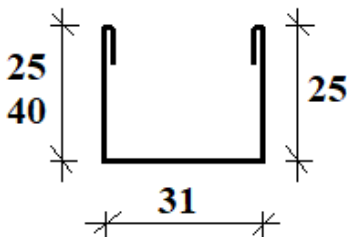

TRB-U kerítéselem

fogadó „U” profil

	<i>25 x 31 x 25 mm</i>	<i>40 x 31 x 25 mm</i>
<i>fehér</i> <i>0,5 mm vastagságban</i>	1 300 Ft + áfa / fm	1 400 Ft + áfa / fm
<i>színes</i>	1 450 Ft + áfa / fm	1 550 Ft + áfa / fm
<i>famintás</i>	1 550 Ft + áfa / fm	1 650 Ft + áfa / fm

Az egységárak összezsarozás nélkül értendők.

A csavarozás díja: 100 Ft + áfa / fm