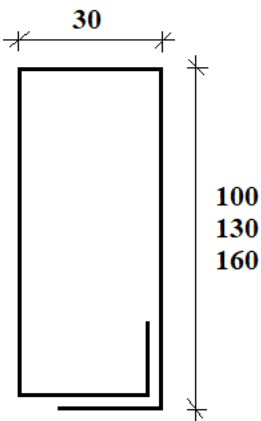

### TRB-L kerítéselem

kerítésléc

	<i>100 mm széles</i>	<i>130 mm széles</i>	<i>160 mm széles</i>
<i>fehér</i> <i>0,5 mm vastagságban</i>	1 950 Ft + áfa / fm	2 150 Ft + áfa / fm	2 300 Ft + áfa / fm
<i>színes</i>	2 500 Ft + áfa / fm	2 750 Ft + áfa / fm	3 100 Ft + áfa / fm
<i>famintás</i>	2 700 Ft + áfa / fm	3 000 Ft + áfa / fm	3 350 Ft + áfa / fm

### TRB-U kerítéselem

fogadó „U” profil

	<i>25 x 31 x 25 mm</i>	<i>40 x 31 x 25 mm</i>
<i>fehér</i> <i>0,5 mm vastagságban</i>	1 300 Ft + áfa / fm	1 400 Ft + áfa / fm
<i>színes</i>	1 450 Ft + áfa / fm	1 550 Ft + áfa / fm
<i>famintás</i>	1 550 Ft + áfa / fm	1 650 Ft + áfa / fm