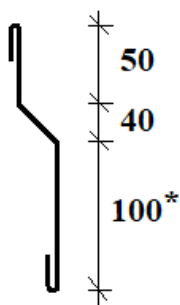

e-mail: turbopegazus@gmail.com

weboldal: www.turbopegazus.hu

TRB-L kerítéselem

| | 100 mm széles | 130 mm széles | 160 mm széles |
|-------------------------------------|---------------------|---------------------|---------------------|
| fehér 0,5 mm vastagságban | 1 950 Ft + áfa / fm | 2 150 Ft + áfa / fm | 2 300 Ft + áfa / fm |
| színes | 2 500 Ft + áfa / fm | 2 750 Ft + áfa / fm | 3 100 Ft + áfa / fm |
| famintás | 2 700 Ft + áfa / fm | 3 000 Ft + áfa / fm | 3 350 Ft + áfa / fm |

TRB-L-D kerítéselem

| | 100 mm széles | 130 mm széles | 160 mm széles |
|-------------------------------------|---------------------|---------------------|---------------------|
| fehér 0,5 mm vastagságban | 2 350 Ft + áfa / fm | 2 550 Ft + áfa / fm | 2 700 Ft + áfa / fm |
| színes | 2 900 Ft + áfa / fm | 3 150 Ft + áfa / fm | 3 500 Ft + áfa / fm |
| famintás | 3 100 Ft + áfa / fm | 3 400 Ft + áfa / fm | 3 750 Ft + áfa / fm |