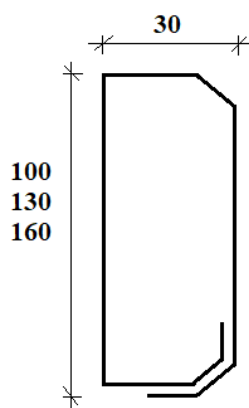

e-mail: turbopegazus@gmail.com

weboldal: www.turbopegazus.hu

TRB-L kerítéselem

| | 100 mm széles | 130 mm széles | 160 mm széles |
|-------------------------------------|---------------------|---------------------|---------------------|
| fehér 0,5 mm vastagságban | 1 950 Ft + áfa / fm | 2 150 Ft + áfa / fm | 2 300 Ft + áfa / fm |
| színes | 2 500 Ft + áfa / fm | 2 750 Ft + áfa / fm | 3 100 Ft + áfa / fm |
| famintás | 2 700 Ft + áfa / fm | 3 000 Ft + áfa / fm | 3 350 Ft + áfa / fm |

TRB-L-D kerítéselem

| | 100 mm széles | 130 mm széles | 160 mm széles |
|-------------------------------------|---------------------|---------------------|---------------------|
| fehér 0,5 mm vastagságban | 2 350 Ft + áfa / fm | 2 550 Ft + áfa / fm | 2 700 Ft + áfa / fm |
| színes | 2 900 Ft + áfa / fm | 3 150 Ft + áfa / fm | 3 500 Ft + áfa / fm |
| famintás | 3 100 Ft + áfa / fm | 3 400 Ft + áfa / fm | 3 750 Ft + áfa / fm |

*egyedi méretben is kérhető

TRB-U kerítéselem - fogadó „U” profil

| | 25 x 31 x 25 mm | 40 x 31 x 25 mm |
|-------------------------------------|---------------------|---------------------|
| fehér 0,5 mm vastagságban | 1 300 Ft + áfa / fm | 1 400 Ft + áfa / fm |
| színes | 1 450 Ft + áfa / fm | 1 550 Ft + áfa / fm |
| famintás | 1 550 Ft + áfa / fm | 1 650 Ft + áfa / fm |