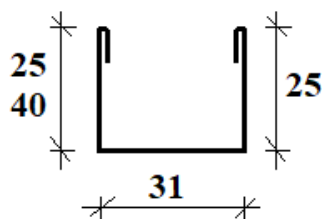

TRB-U kerítéselem - fogadó „U” profil

	25 x 31 x 25 mm	40 x 31 x 25 mm
fehér 0,5 mm vastagságban	1 300 Ft + áfa / fm	1 400 Ft + áfa / fm
színes	1 450 Ft + áfa / fm	1 550 Ft + áfa / fm
famintás	1 550 Ft + áfa / fm	1 650 Ft + áfa / fm

Az egységárak összcsovarozás nélkül értendők.

A csavarozás díja: 100 Ft + áfa / fm