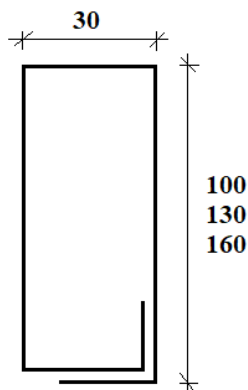

e-mail: turbopegazus@gmail.com

weboldal: www.turbopegazus.hu

TRB-L kerítéselem

| | 100 mm széles | 130 mm széles | 160 mm széles |
|-------------------------------------|---------------------|---------------------|---------------------|
| fehér 0,5 mm vastagságban | 1 950 Ft + áfa / fm | 2 150 Ft + áfa / fm | 2 300 Ft + áfa / fm |
| színes | 2 500 Ft + áfa / fm | 2 750 Ft + áfa / fm | 3 100 Ft + áfa / fm |
| famintás | 2 700 Ft + áfa / fm | 3 000 Ft + áfa / fm | 3 350 Ft + áfa / fm |

TRB-L-D kerítéselem

| | 100 mm széles | 130 mm széles | 160 mm széles |
|-------------------------------------|---------------------|---------------------|---------------------|
| fehér 0,5 mm vastagságban | 2 350 Ft + áfa / fm | 2 550 Ft + áfa / fm | 2 700 Ft + áfa / fm |
| színes | 2 900 Ft + áfa / fm | 3 150 Ft + áfa / fm | 3 500 Ft + áfa / fm |
| famintás | 3 100 Ft + áfa / fm | 3 400 Ft + áfa / fm | 3 750 Ft + áfa / fm |

*egyedi méretben is kérhető

TRB-U kerítéselem - fogadó „U” profil

| | 25 x 31 x 25 mm | 40 x 31 x 25 mm |
|-------------------------------------|---------------------|---------------------|
| fehér 0,5 mm vastagságban | 1 300 Ft + áfa / fm | 1 400 Ft + áfa / fm |
| színes | 1 450 Ft + áfa / fm | 1 550 Ft + áfa / fm |
| famintás | 1 550 Ft + áfa / fm | 1 650 Ft + áfa / fm |